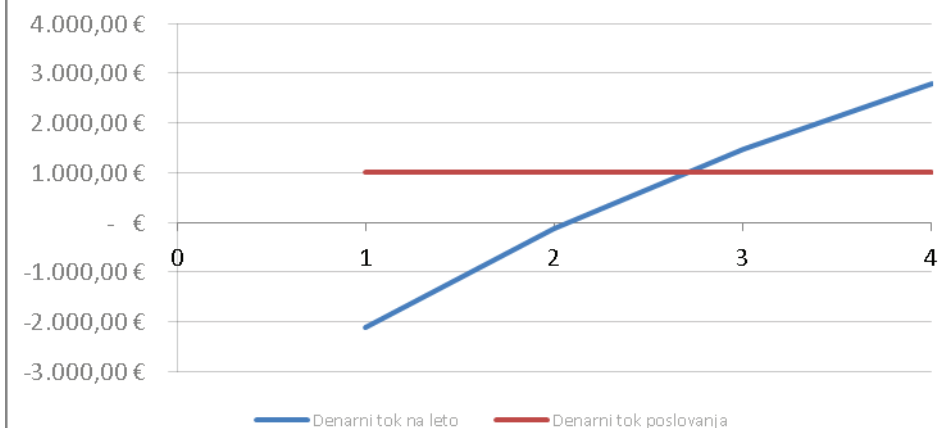

# ZAKAJ RASTLINKO?

> DOSTOPNA CENA

35 €

> TREND SAMOOSKRBE

> PROSTOR NA TRGU

> KVALITETA

Prikaz denarnega toka poslovanja ob uvedbi novega izdelka